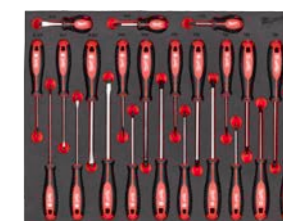

ASSORTIMENTO AUTOMOTIVE

Descrizione	Cod. art.
CARRELLO PORTAUTENSILI 7 CASSETTI	4932478849
SET CRICCHETTO E BUSSOLE 1/4 MODULO MORBIDO	4932479824
SET CRICCHETTO E BUSSOLE 1/2 MODULO MORBIDO	4932479826
SET CHIAVI COMBinate MODULO MORBIDO	4932479827
SET GIRAVITI COMPLETO MODULO MORBIDO	4932479830
SET CHIAVI TORX PIEGHEVOLI	4932480979
SET CHIAVI ESAG. COMPAT. PUNTA SFER. 9PZ	4932492399
SET 40pz AVV./FORAT. SHOCKWAVE	4932492004
CASSETTA PUNTE HSS-G 19 Pz (Ø da 1 a 10 con incrementi di 0.5)	4932352374

171 PEZZI

€ 1.149,00 IVA ESC.

€ 1.401,78 IVA INC.