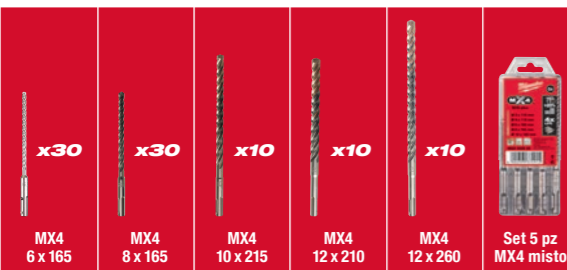

- 1 M18 FPD3 - Trapano con percussione 18V, motore senza spazzole, tecnologia FUEL™, 2 velocità, 158 Nm, 33.000 p/min, 2,2 kg
- 2 Batterie 18V 5 Ah, 1 Caricabatterie rapido, 1 Valigetta impilabile Packout™

M18 FUEL

95 ACCESSORI INCLUSI ALL'INTERNO DELLA VALIGETTA PACKOUT™

**MASSIMO
RISPARMIO
€221,00!**

**KIT
100 ANNI**

M18 BLHX100P-502P | Cod. Art. 4933498243

€ 1.218,78 IVA INC. € 999,00 IVA ESC.

TASSELLATORE CON ACCESSORI IN VALIGETTA PACKOUT™

- 1 M18 BLHX - Tassellatore 18V, motore senza spazzole, 2,3 J, foro max 26 mm, antivibrazione, 3,5 Kg
- 2 Batterie 18V 5 Ah, 1 Caricabatterie rapido, 1 Valigetta impilabile Packout™

M18

95 ACCESSORI INCLUSI ALL'INTERNO DELLA VALIGETTA PACKOUT™

**MASSIMO
RISPARMIO
€357,00!**

**KIT
100 ANNI**

M18 FSAG125XB100P-502P | Cod. Art. 4933498241

€ 791,78 IVA INC. € 649,00 IVA ESC.

SMERIGLIATRICE CON ACCESSORI IN VALIGETTA PACKOUT™

- 1 M18 FSAG125XB - Smerigliatrice angolare con interruttore a slitta, motore senza spazzole, tecnologia FUEL™, freno motore, diametro disco 125 mm, prof. taglio max 33 mm, 2,7 kg