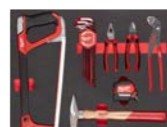

Disponibile anche modulo morbido vuoto
Cod. Art. 4932493668 al prezzo di € 54,90 IVA ESC.

€ 290,48 IVA INC. € 238,10 IVA ESC.

Cod. Art. 4932493257
SET DI UTENSILI GENERICI - 15 PZ

Contiene:

- Set 9 pz chiavi esagonali lunghe con punta sferica
- Sega ad arco
- Flessometro Premium 5m
- Martello tipo tedesco hickory 500g
- Tronchese a taglienti diagonali 160mm
- Pinza universale 165mm
- Pinza a pappagallo 250mm