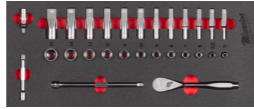

Contiene:

- Bussole corte: 5, 5.5, 6, 7, 8, 9, 10, 11, 12, 13, 14, 15mm
- Bussole lunghe: 5, 5.5, 6, 7, 8, 9, 10, 11, 12, 13, 14, 15mm
- Cricchetto
- Snodo cardanico
- Prolunghe: 76, 152mm

Disponibile anche modulo morbido vuoto
Cod. Art. 4932493662 al prezzo di € 29,90 IVA ESC.

€ 170,68 IVA INC. € 139,90 IVA ESC.

Cod. Art. 4932479827
SET DI CHIAVI COMBinate - 15 PZ