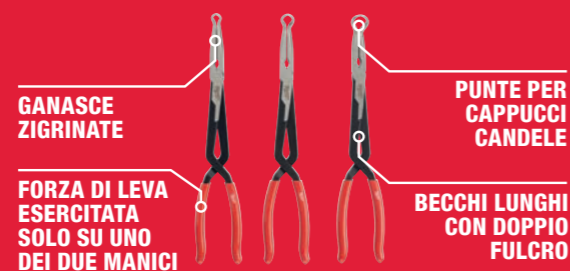

PINZE A BECCHI LUNGI CON DOPPIO FULCRO PER CANDELE D'ACCENSIONE

Cod. Art.	Diametro punta	IVA INC.	IVA ESC.
4932492503	Set 3 pz	€ 89,67	€ 73,50
4932492500	8mm	€ 32,09	€ 26,30
4932492501	12,7mm	€ 33,31	€ 27,30
4932492502	19mm	€ 34,40	€ 28,20