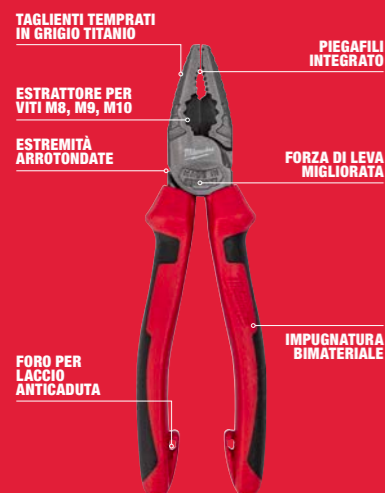

PINZE

PINZE UNIVERSALI

Cod. Art.	Lunghezza	IVA INC.	IVA ESC.
4932492461	165mm	27,94 €	22,90 €
4932492462	180mm	30,13 €	24,70 €

TRONCHESI A TAGLIENTI DIAGONALI

Cod. Art.	Lunghezza	IVA INC.	IVA ESC.
4932492463	160mm	27,33 €	22,40 €
4932492464	200mm	35,14 €	28,80 €

PINZE A BECCHI LUNGI DIAGONALI

Cod. Art.	Becchi	Lunghezza	IVA INC.	IVA ESC.
4932492465	Standard	205mm	30,87 €	25,30 €
4932492466	Inclinati di 45°	205mm	32,70 €	26,80 €

SET DI PINZE – 3 PZ

Cod. Art. 4932492773

- Pinza universale 180mm
- Tronchese 160mm
- Pinza a becchi lunghi 205mm

€ 86,25 IVA INC. **€ 70,70** IVA ESC.

PINZE A PAPPAGALLO

Cod. Art.	Lunghezza	IVA INC.	IVA ESC.
4932492458	180mm	34,89 €	28,60 €
4932492459	250mm	39,77 €	32,60 €
4932492460	300mm	49,29 €	40,40 €