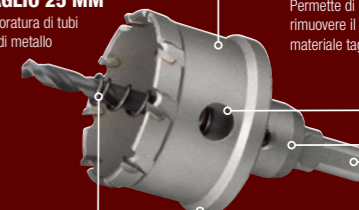

MOLLA DI ESPULSIONE Permette la rimozione del materiale molto facilmente

COLLARE DI SICUREZZA Evita la perforazione eccessiva. Maggior sicurezza per l'utilizzatore.

GAMBO A TRE FACCE No slittamenti e permette di trasmettere la massima coppia

NOVITÀ DA APRILE SVASATORI CONICI

- Secondo la norma DIN 335C / angolo di 90°, Bordi di taglio: 3 - Sbavatura e svasatura in un unico passaggio secondo DIN74/75, Geometria di taglio ottimizzata per un facile centraggio, buona rimozione dei trucioli e basse vibrazioni, La durata migliore si ottiene con l'uso di un lubrificante, Adatto per acciaio < 900 N/mm², alluminio e plastica.